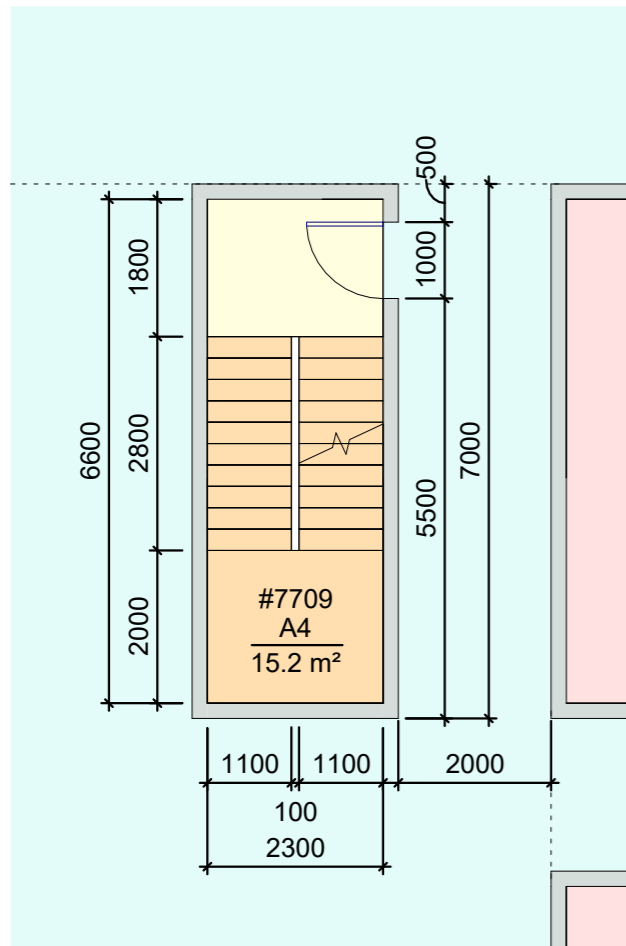

Name	Area
office-A	248149 m <sup>2</sup>
office-B	41353 m <sup>2</sup>
technical	111358 m <sup>2</sup>
corridor	14185 m <sup>2</sup>
stairwell	5629 m <sup>2</sup>
hall	4762 m <sup>2</sup>
roof	3969 m <sup>2</sup>
<b>total</b>	<b>429406 m<sup>2</sup></b>

Fragment 42.1

Fragment 42.2

Fragment 42.1

Fragment 42.2

Fragment 77.1

Fragment 77.2

Fragment 77.3